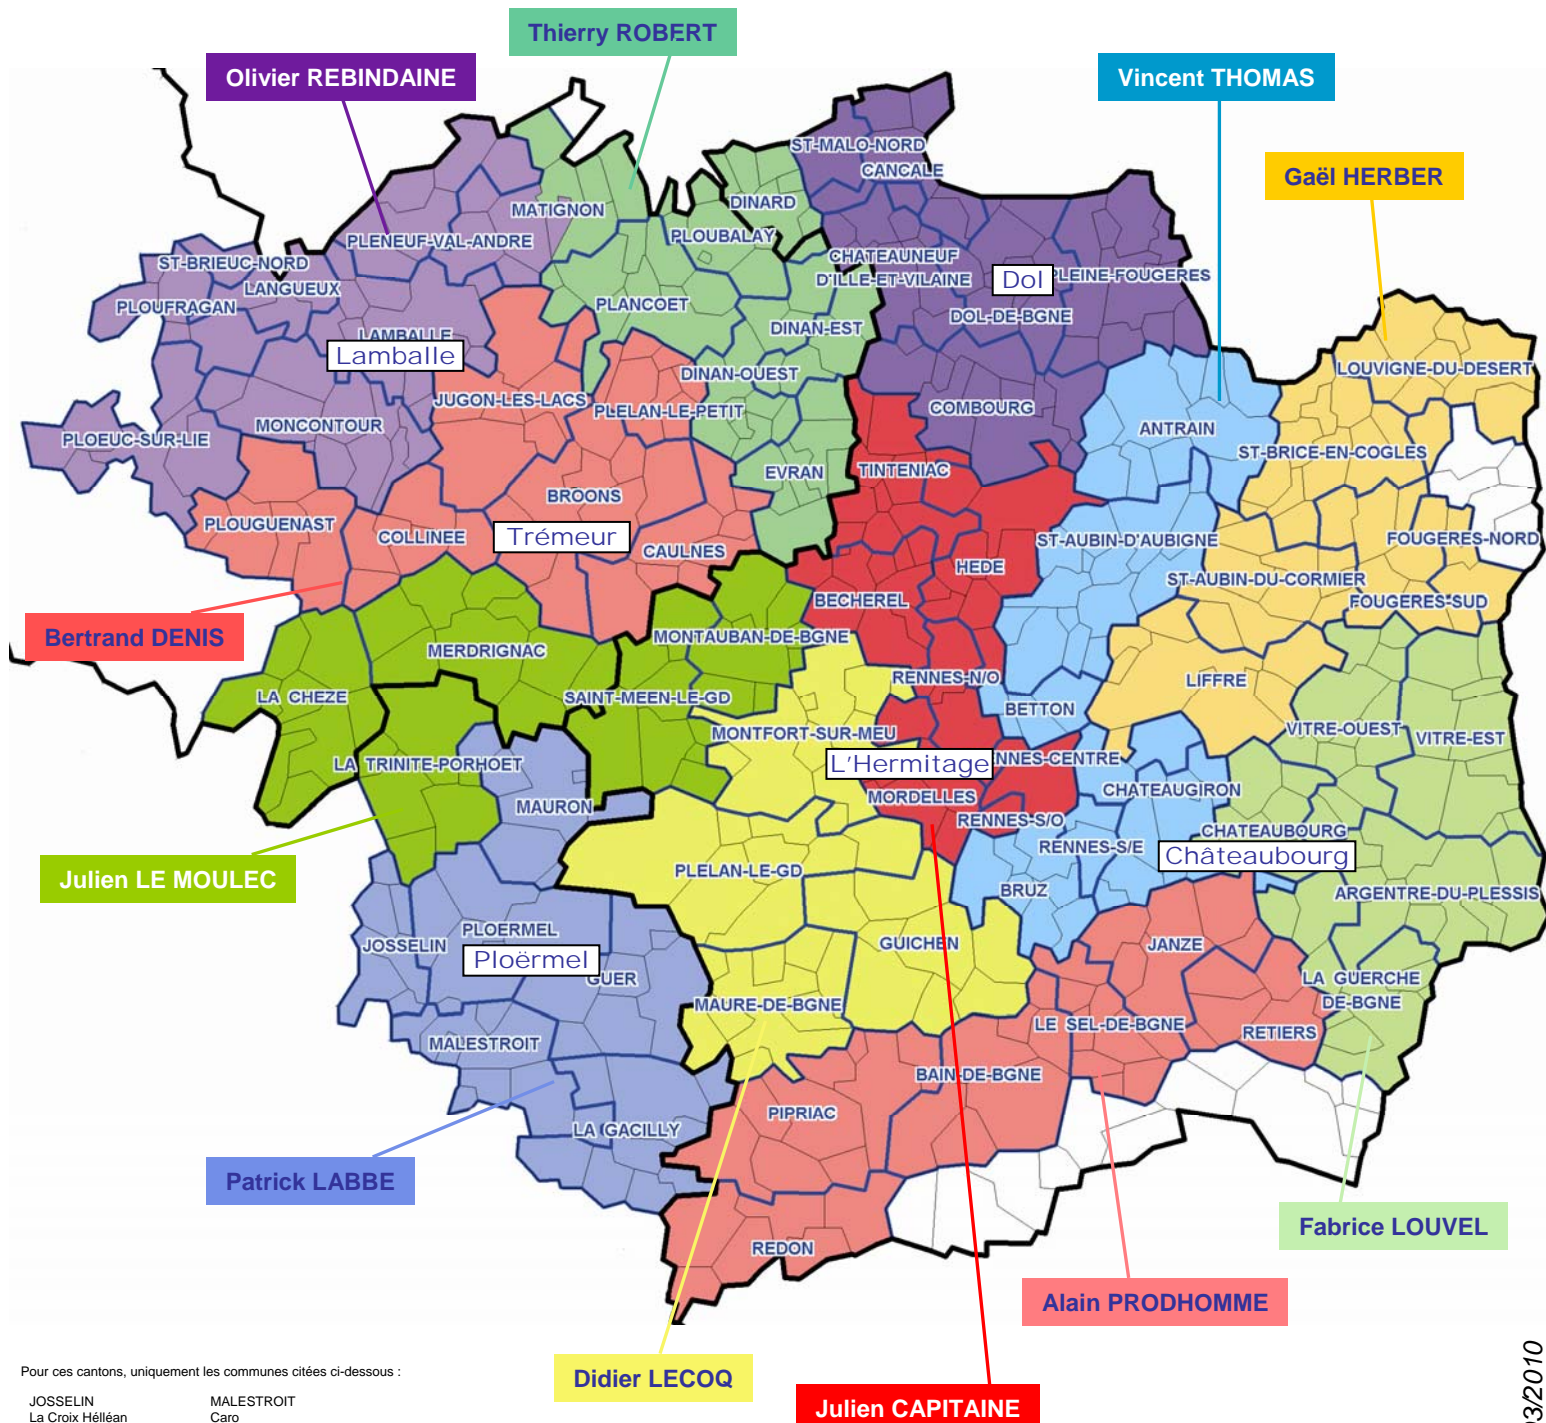

# SECTEUR VENDEURS BLANCHARD BRETAGNE

Pour ces cantons, uniquement les communes citées ci-dessous :

- |  |   |
|--|---|
| JOSSELIN<br>La Croix Hélian<br>La Grée St Laurent<br>Guillac<br>Hélian<br>Quilly<br>St Servant   | MALESTROIT<br>Caro<br>La Chapelle Caro<br>Malestroit<br>Missiriac<br>Monterrein<br>Le Roc St André<br>Ruffiac<br>St Abraham<br>St Nicolas du Tertre |
| LA GUERCHE DE BGNE<br>Availles sur Seiche<br>Bais<br>Drouges<br>La Guerche de Bretagne<br>Moullins<br>Mousse<br>Moutiers<br>Rannée<br>La Selle Guerchaise<br>Visseiche | BAIN DE BRETAGNE<br>Bain de Bretagne<br>Crevin<br>Messac<br>La Noë Blanche<br>Pancé<br>Pléchéatél<br>Poligné  |
| RETIERS<br>Arbrissel<br>Essé<br>Marcellé Robert<br>Retiers<br>Ste Colombe<br>Le Theil de Bretagne  | FOUGERES NORD<br>Beaucé<br>Fougères Nord<br>Luitré<br>Parné<br>La Selle en Luitré   |